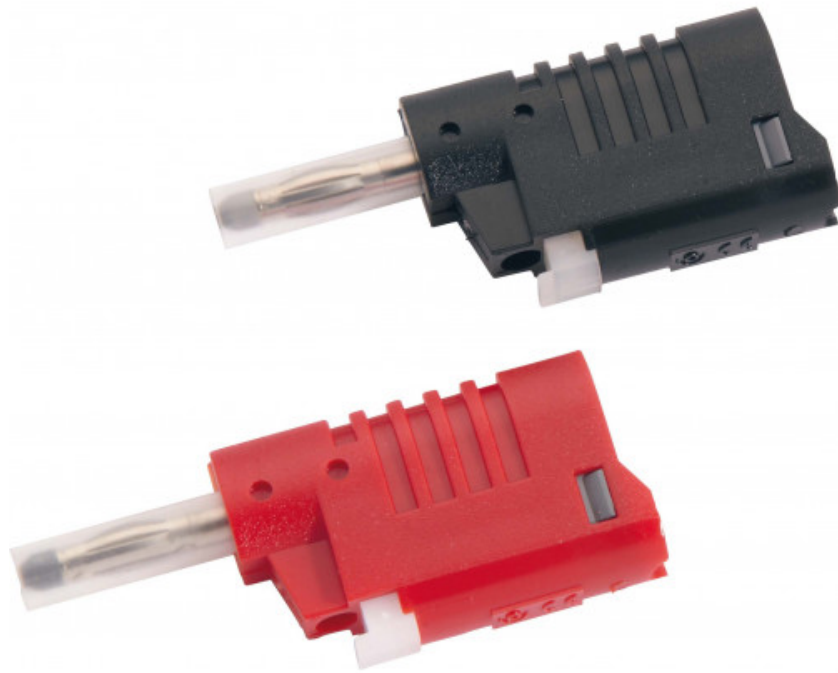

Testklem veiligheidsstekker

1350-E16 / 1350-E17

SAM Outillage

10 rue Camille de Rochetaillée
42000 Saint-Etienne - France

RCS Saint-Etienne B 338 002 231 | SAS au capital de 8 189 583 €

<https://www.sam-outillage.nl/>

Niet-contractuele foto's en teksten. Niet op de openbare weg gooien. Document gegenereerd op 2024-04-28 06:28:58

**BESCHRIJVING**

Testklem veiligheidsstekker

Veiligheidsplug met isolerende, intrekbare kous. Back-stekker diameter 4 mm. Flexibele kabel pvc.

SPECIFIEKE GEGEVENS

Handelsreferentie	L (mm)	Kleur	Garantie
1350-E16	55	Rood	C
1350-E17	55	Zwart	C

Toegepaste garantie**C | Verbruiksartikelen**

De producten van deze categorie worden niet geruimd; hiervoor geldt normale slijtage.